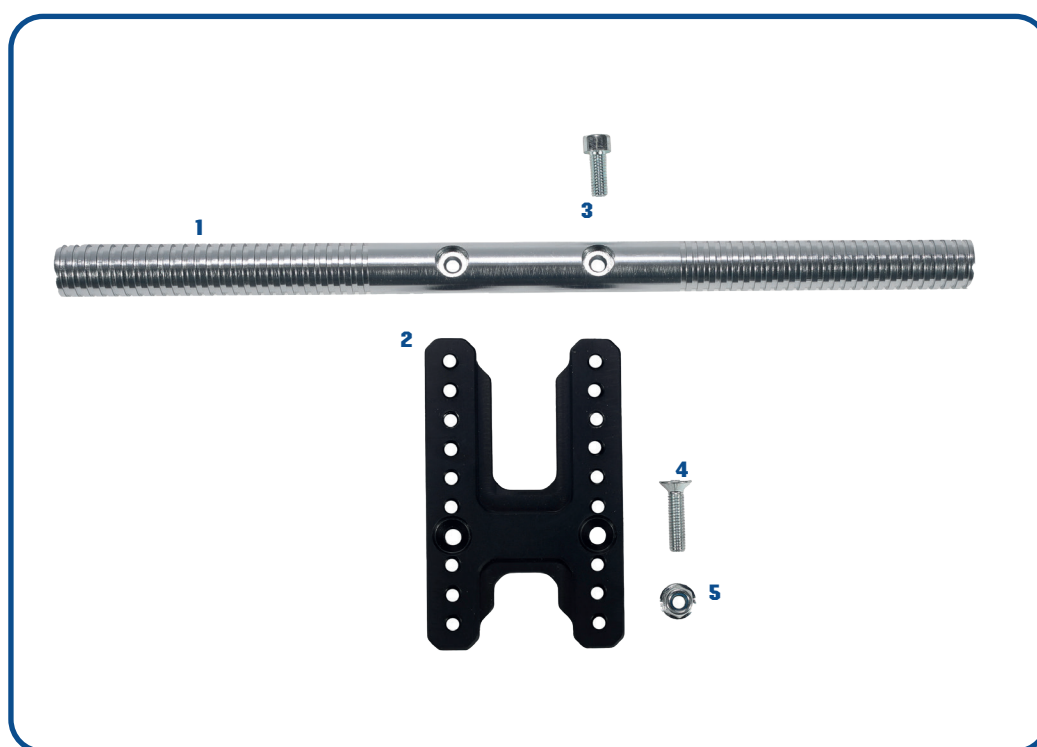

ES	COD.	ARTICOLO / ITEM	€
1	LK007N 2021	POGGIATALLONI ALLUMINIO 2021 ALUMINIUM FEET SUPPORT 2021	
2	LK007N K1	STAFFA FISSAGGIO K1 / BRACKET FIXING K1	
3	LK061B 6X16	VTCE 6X16 / SCREW 6X16	
4	LK061A 6X35	VSP 6X35	
5	LK061D FLAN	DADO M 6 AUTOBLOCCANTE FLANGIATO M 6 SELF-LOCKING NUT WITH WASHER