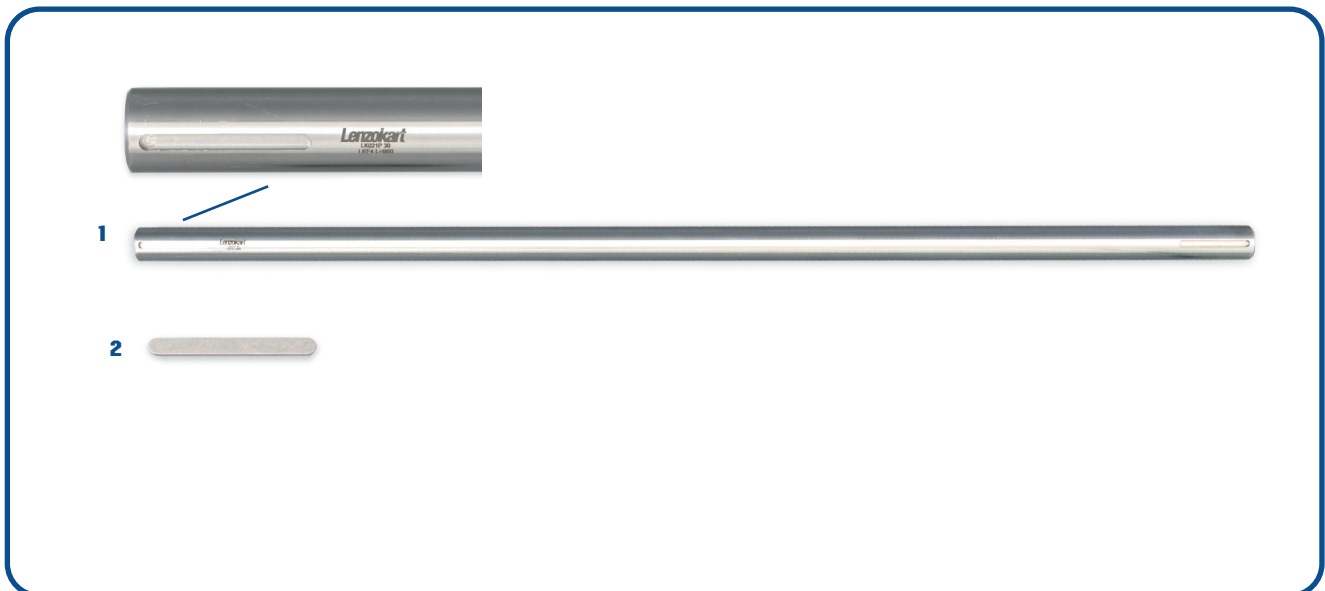

ES	COD.	ARTICOLO / ITEM	€
1	LK021P 30	ASSALE D.30X5 LKF4 L=960 30X5X960 AXLE LKF4	
	LK021Q 30	ASSALE D.30X5 LKF6 L=960 30X5X960 AXLE LKF6	
	LK021Y 30	ASSALE D.30X5 LKF3 L=960 30X5X960 AXLE LKF3	
	LK030Q 30 B	ASSALE D.30X5 LKC7 L=960 30X5X960 AXLE LKC7	
2	LK021D	CHIAVETTA 6X6X60 / AXLE KEY 6X6X60