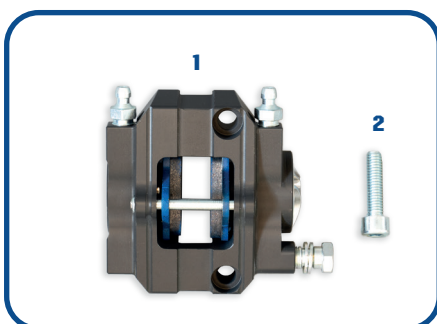

ES	COD.	ARTICOLO / ITEM	€
1	LK033A LKF12	PINZA FRENO IDRAULICA MINI LKF12 MINIKART CALIPER MINI LKF12	
2	LK061B 8X30	VTCE 8X30 / SCREW 8X30	
3	LK031B LKF12	CORPO PINZA FRENO POST.LKF12 MINIKART CALIPER REAR BODY	
4	LK039E 13 EPDM	O-R PIST. PINZA ANT KZ F8 EPDM 26X3 O-RING 26X3	
5	LK032G LKF8	PISTONCINO PINZA FRENO ANT. LKF8 PISTON FOR MINIKART FRONT CALIPER LKF8	
6	LK031S 5	MAGNETE 20X10H CON FORO PER VITE M5 MAGNET 20X10 WITH HOLE FOR M5 SCREW	
7	LK061A 4X12	VSP 4X12 ZINCATA BIANCA / SCREW 4X12	
8	LK032Z	SFIATO M 10X1 / RELEASE VALVE M 10X1	
9	LK032 Z	RONDELLA 10X14X1,5 / WASHER 10X14X1,5	
10	LK032X	VITE FORATA M10X1 PER RACC. AD OCCHIEL. SCREW WITH HOLE M 10X1	
11	LK061B 5X65	VTCE 5X65 ZINCATA BIANCA / SCREW 5X65	
12	LK061D SAUT	DADO M5 AUTOBLOCCANTE ALTO M.5 SEL-LOCKING NUT	
13	LK032J LKF8	PASTIGLIA FRENO MEDIUM / MEDIUM BRAKE PAD	
14	LK032J LKF8 HARD	PASTIGLIA FRENO HARD / HARD BRAKE PAD	
15	LK032J LKF8 SOFT	PASTIGLIA FRENO SOFT / SOFT BRAKE PAD	
16	LK032A TAPPO	TAPPO PINZA FRENO ANT. IDR. ALL. LKF8 BRAKE CALIPER CAP ALUMINIUM LKF8	
17	LK039E 4	O-R PIST. PINZA MINI 26,65X2,62 BRAKE CALIPER MINI 26.65X2.62