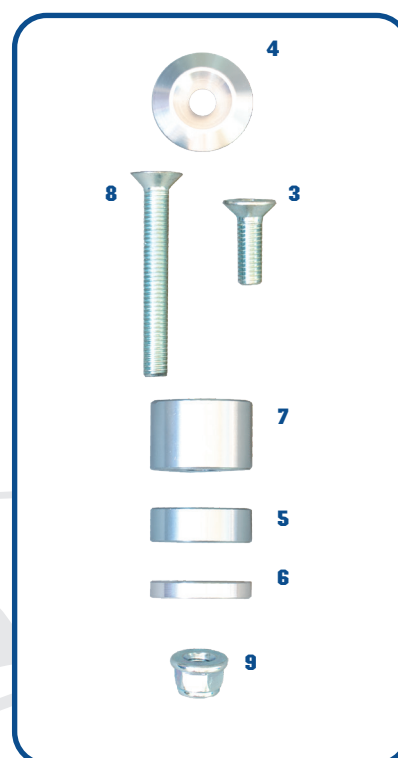

ES	COD.	ARTICOLO / ITEM	€
1	LK015B B	SEDILE BABY / BABYKART RESIN SEAT	
	LK015B LUPETTO	SEDILE MINI LUPETTO MINIKART RESIN SEAT LUPETTO	
2	LK015B XXS	SEDILE SILVER XXS / RESIN SEAT SILVER D3	
	LK015B XS D3	SEDILE SILVER XS / RESIN SEAT SILVER D3	
3	LK061A 8X25i	VSP 8X25 ZINCATA BIANCA / SCREW 8X25	
4	LK020A T	RONDELLA ALL SVASATA 8X30 SEDILE NATURAL ALUMINIUM WASHER	
5	LK015M T	SPESSORE SEDILE ALLUMINIO H 10MM NATURAL ALUMINIUM SEAT SPACER 10MM	
6	LK015N T	SPESSORE SEDILE ALLUMINIO H 5MM NATURALE ALUMINIUM SEAT SPACER 5MM	
7	LK015L T	SPESSORE SEDILE ALLUMINIO H 20MM NATURAL ALUMINIUM SEAT SPACER 20MM	
8	LK061A 8X60	VSP 8X60 ZINCATO BIANCO / SCREW 8X60	
9	LK061D 8AUT.F	DADO M 8 AUTOBLOCCANTE FLANGIATO ZINC M.8 SELF-LOCKING WITH WASHER