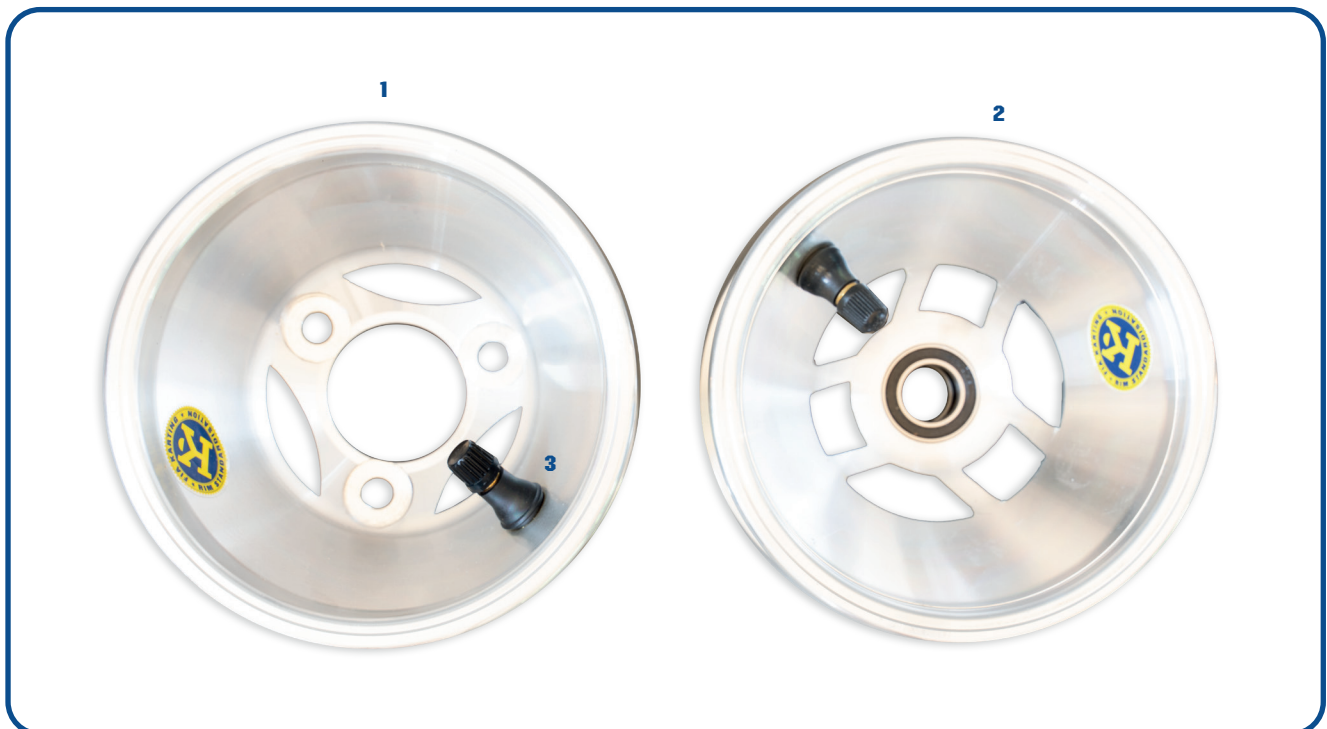

ES	COD.	ARTICOLO / ITEM	€
1	LK028A R 2011	CERCHIO ALL.POST.MINI H140 RAZZE 2011 MINIKART REAR WHEEL H140	
2	LK028B R 2011	CERCHIO ALL.ANT.MINI H110 RAZZE 2011 MINIKART REAR WHEEL H110	
3	LK028H	VALVOLA / TUBELESS VALVE