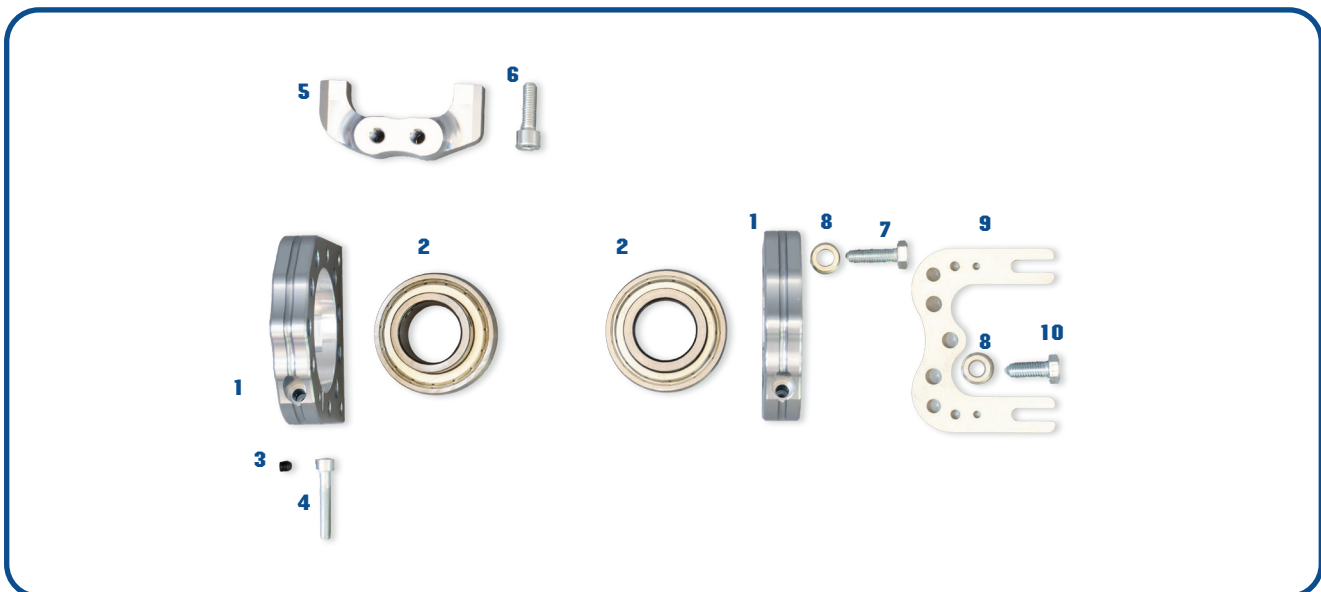

ES	COD.	ARTICOLO / ITEM	€
1	LK041R 7	STAFFA SUPP. CURVA MARMITTA CAYMAN EXHAUST SUPPORT PLATE MINI CAYMAN	
2	LK061A 6X25	VSP 6X25 / SCREW 6X25	
3	LK061D FLAN	DADO M 6 AUTOBLOCCANTE FLANGIATO ZINC. M6 SELF-LOCKING NUT	
4	LK0290 2	TAPPO 28MM NERO / CAP D.28	
5	LK016H 10	UNIBALL PIANTONE STERZO M10X26X11MM STEERING COLUMN UNIBALL	
6	LK016I 10	FERMO SEEGER UNIBALL PIANTONE D,26 / SEEGER	
7	LK036G 1	PERNO SUPP. REGISTRO ACC. MINI REGULATOR PIN	
8	LK036G 2	PERNO SUPP. REGISTRO ACC. BABY / REGULATOR PIN BABY	
9	LK036G	REGOLATORE D. 6 / REGULATOR D. 6	
10	LK061D 6AUT	DADO M6 AUTOBLOCCANTE ALTO ZINCATO	
11	LK061E 6	RONDELLA D.6 ZINCATA BIANCA / WASHER M6	

ES	COD.	ARTICOLO / ITEM	€
1	LK022C 2020	FLANGIA SUPP.CUSCINETTO MINI 2020 AXLE BEARING FLANGE	
2	LK021A 30	CUSCINETTO PER ASSALE D.30 D.30 AXLE BEARING	
3	LK061H 5X4	GRANO M5X4 PUNTA A PUNTA UNI 5927 GRUB SCREW M 5X4	
4	LK061B 6X35	VTCE 6X35 / SCREW VTCE 6X35	
5	LK031B 2020	SUPPORTO PINZA MINI 2020 MINI 2020 CALIPER SUPPORT	
6	LK061B 8X25	VTCE 8X25 / SCREW VTCE 8X25	
7	LK061C 8X25	TE 8X25 ZINCATO BIANCO / SCREW 8X25	
8	LK061E 3	RONDELLA C 3MM / WASHER 3MM	
9	LK038L	STAFFA SUPPORTO PARACATENA 2020 CHAIN GUARD SUPPORT PLATE 2020	
10	LK061C 8X20	TE 8X20 ZINCATO BIANCO / SCREW 8X20	