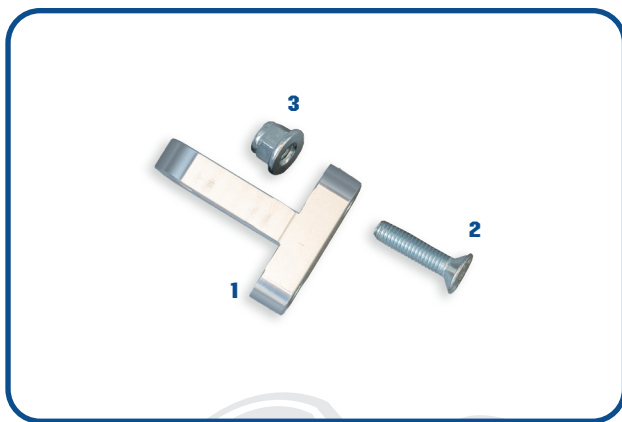

ES	COD.	ARTICOLO / ITEM	€
1	LK041R 7	STAFFA SUPP. CURVA MARMITTA CAYMAN EXHAUST SUPPORT PLATE MINI CAYMAN	
2	LK061A 6X25	VSP 6X25 / SCREW 6X25	
3	LK061D FLAN	DADO M 6 AUTOBLOCCANTE FLANGIATO ZINC. M6 SELF-LOCKING NUT	
4	LK0290 2	TAPPO 28MM NERO / CAP D.28	
5	LK016H 10	UNIBALL PIANTONE STERZO M10X26X11MM STEERING COLUMN UNIBALL	
6	LK016I 10	FERMO SEEGER UNIBALL PIANTONE D,26 / SEEGER	
7	LK036G 1	PERNO SUPP. REGISTRO ACC. MINI REGULATOR PIN	
8	LK036G 2	PERNO SUPP. REGISTRO ACC. BABY / REGULATOR PIN BABY	
9	LK036G	REGOLATORE D. 6 / REGULATOR D. 6	
10	LK061D 6AUT	DADO M6 AUTOBLOCCANTE ALTO ZINCATO	
11	LK061E 6	RONDELLA D.6 ZINCATA BIANCA / WASHER M6	

ES	COD.	ARTICOLO / ITEM	€
1	LK022C 2020	FLANGIA SUPP.CUSCINETTO MINI 2020 AXLE BEARING FLANGE	
2	LK021A 30	CUSCINETTO PER ASSALE D.30 D.30 AXLE BEARING	
3	LK061H 5X4	GRANO M5X4 PUNTA A PUNTA UNI 5927 GRUB SCREW M 5X4	
4	LK061B 6X35	VTCE 6X35 / SCREW VTCE 6X35	
5	LK031B 2020	SUPPORTO PINZA MINI 2020 MINI 2020 CALIPER SUPPORT	
6	LK061B 8X25	VTCE 8X25 / SCREW VTCE 8X25	
7	LK061C 8X25	TE 8X25 ZINCATO BIANCO / SCREW 8X25	
8	LK061E 3	RONDELLA C 3MM / WASHER 3MM	
9	LK038L	STAFFA SUPPORTO PARACATENA 2020 CHAIN GUARD SUPPORT PLATE 2020	
10	LK061C 8X20	TE 8X20 ZINCATO BIANCO / SCREW 8X20	