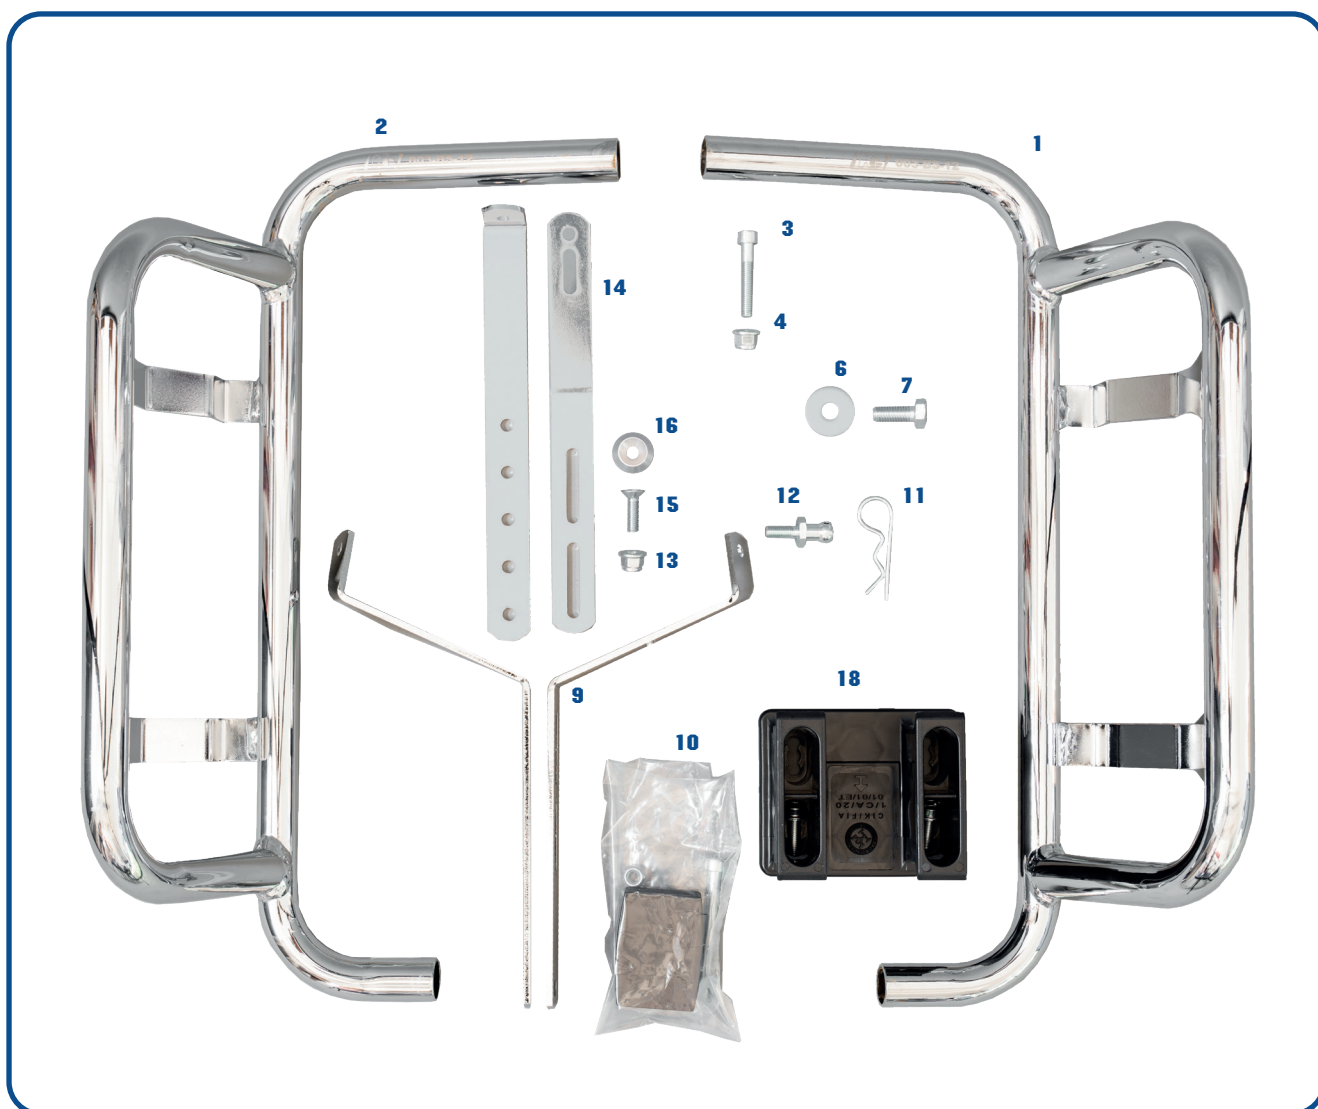

ES	COD.	ARTICOLO / ITEM	€
1	LK015B B	SEDILE BABY / BABYKART RESIN SEAT	
	LK015B LUPETTO	SEDILE MINI LUPETTO MINIKART RESIN SEAT LUPETTO	
2	LK015B XXS	SEDILE SILVER XXS / RESIN SEAT SILVER D3	
	LK015B XS D3	SEDILE SILVER XS / RESIN SEAT SILVER D3	
3	LK061A 8X25i	VSP 8X25 ZINCATA BIANCA / SCREW 8X25	
4	LK020A T	RONDELLA ALL SVASATA 8X30 SEDILE NATURAL ALUMINIUM WASHER	
5	LK015M T	SPESSORE SEDILE ALLUMINIO H 10MM NATURAL ALUMINIUM SEAT SPACER 10MM	
6	LK015N T	SPESSORE SEDILE ALLUMINIO H 5MM NATURALE ALUMINIUM SEAT SPACER 5MM	
7	LK015L T	SPESSORE SEDILE ALLUMINIO H 20MM NATURAL ALUMINIUM SEAT SPACER 20MM	
8	LK061A 8X60	VSP 8X60 ZINCATO BIANCO / SCREW 8X60	
9	LK061D 8AUT.F	DADO M 8 AUTOBLOCCANTE FLANGIATO ZINC M.8 SELF-LOCKING WITH WASHER