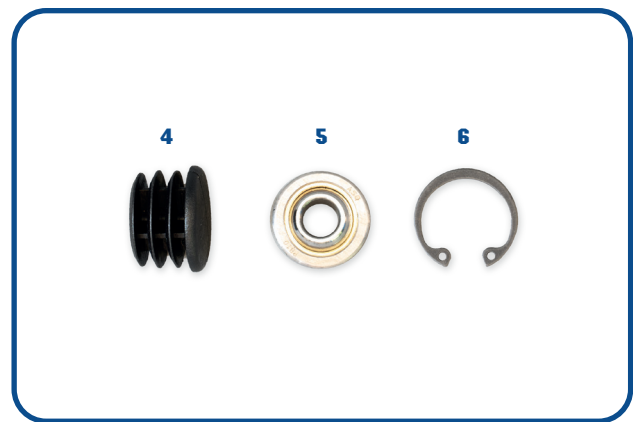

ES	COD.	ARTICOLO / ITEM	€
1	LK041R 7	STAFFA SUPP. CURVA MARMITTA CAYMAN EXHAUST SUPPORT PLATE MINI CAYMAN	
2	LK061A 6X25	VSP 6X25 / SCREW 6X25	
3	LK061D FLAN	DADO M 6 AUTOBLOCCANTE FLANGIATO ZINC. M6 SELF-LOCKING NUT	
4	LK0290 2	TAPPO 28MM NERO / CAP D.28	
5	LK016H 10	UNIBALL PIANTONE STERZO M10X26X11MM STEERING COLUMN UNIBALL	
6	LK016I 10	FERMO SEEGER UNIBALL PIANTONE D,26 / SEEGER	
7	LK036G 1	PERNO SUPP. REGISTRO ACC. MINI REGULATOR PIN	
8	LK036G 2	PERNO SUPP. REGISTRO ACC. BABY / REGULATOR PIN BABY	
9	LK036G	REGOLATORE D. 6 / REGULATOR D. 6	
10	LK061D 6AUT	DADO M6 AUTOBLOCCANTE ALTO ZINCATO	
11	LK061E 6	RONDELLA D.6 ZINCATA BIANCA / WASHER M6	