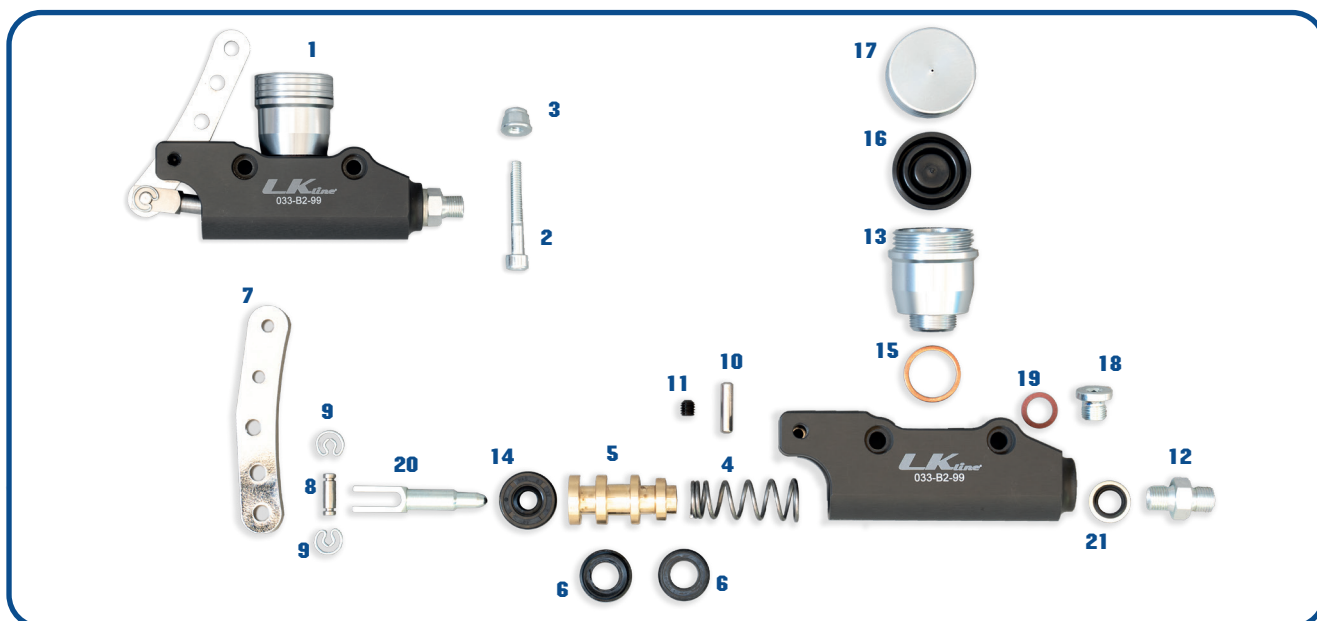

ES	COD.	ARTICOLO / ITEM	€
1	LK030A 6	POMPA FRENO MINIKART LKF12 / BRAKE PUMP LKF12	
2	LK061B 6X40	VTCE 6X40 ZINCATA BIANCA / SCREW 6X40	
3	LK061D FLAN	DADO M 6 AUTOBLOCCANTE FLANGIATO ZINC M.6 SELF-LOCKING NUT WITH WASHER	
1A	LK030A 7	CORPO POMPA FRENO MINIKART LKF12 BRAKE PUMP BODY LKF12	
4	LK030H LKF8	MOLLA POMPA FRENO LKF8 / BRAKE PUMP SPRING	
5	LK030F ET	PISTONCINO POMPA FRENO ET PISTON FOR MINIKART BRAKE PUMP	
6	LK030V ET	GOMMINO PIST. POMPA FRENO E.T. / BRAKE PUMP RUBBER E.T.	
7	LK029U 1	LEVA POMPA FRENO E.T. / BRAKE PUMP LEVER	
8	LK030N 1	PERNO POMPA FRENO E.T. / BRAKE PUMP PIN	
9	LK030P	FERMO PERNO POMPA FRENO LK030A / BRAKE PUMP CLIP	
10	LK061N	SPINA CILINDRICA 5X20 / BRAKE PUMP PIN 5X20	
11	LK061H 6X6	GRANO M6X6 / GRUB SCREW M 6X6	
12	LK035J 10X1	RACCORDO DRITTO M10X1 STRIGHT FITTING FOR BRAKE PUMP	
13	LK030J S LKF8	SERBATOIO DI RECUPERO POMPA FRENO LKF8 RECOVERY FUEL TANK FOR BRAKE PUMP LKF8	
14	B.04.084.C	PARAOILIO POMPA ACQUA 8 22 7 MOTORE R13 WATER PUMP OILSEAL 8 22 7 R13 ENGINE	
15	LK061E R 18X22	RODNELLA RAME 18X22X1,5 / COPPER WASHER 18X22X1.5	
16	LK029L LKF8	MEMBRANA VASCHETTA RECUPERO POMPA LKF8	
17	LK016I	FERMO SEEGER UNIBALL PIANTONE STERZO / SEEGER	
18	LK030M 10X1	TAPPO OLIO PINZA/POMPA FIL. M 10X1 OIL CAP FOR BRAKE PUMP	
19	LK030L F	RONDELLA IN FIBRA 10X1.5X14 / COPPER WASHER	
20	LK0300 3	FORCELLA POMPA FRENO LKF12 / FORK FOR BRAKE PUMP	
21	LK030L	RONDELLE DOPPI LABBRO / DOUBLE LIP WASHER