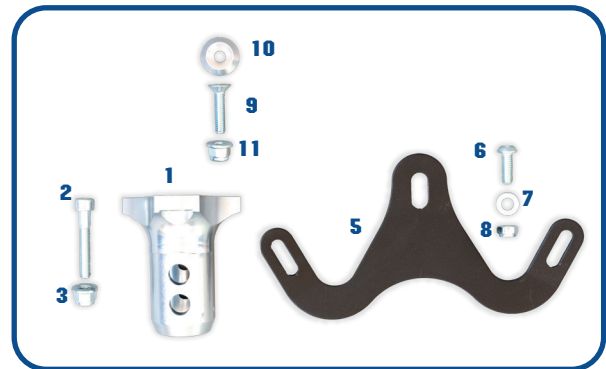

ES	COD.	ARTICOLO / ITEM	€
1	LK016P IN NAT	MOZZO VOLANTE 100CC INCLINATO NATURALE INCLINED STEERING WHEEL SUPPORT	
2	LK061B 6X35	VTCE 6X35 / SCREW 6X35	
3	LK061D FLAN	DADO M 6 AUTOBLOCCANTE FLANGIATO ZINC. M.6 SELF-LOCKING NUT WITH WASHER	
4	LK014F	VOLANTE RIC. IN ALCANTARA AZZU/GIAL LK LENZOKART STEERING	
5	LK014X	SUPPORTO CRONOMETRO VOLANTE STEERING CHRONO SUPPORT	
6	B.01.004.H	VITE TESTA BOMBATA 6X16 ZINCATA BIANCA SCREW 6X16	
7	LK061E 6	RONDELLA D. 6 ZINCATA BIANCA WASHER D.6	
8	LK061D 6AUT B	DADO M 6 AUTOBLOCCANTE BASSO ZINCATO	
9	LK061A 6X25	VSP 6X25 / SCREW 6X25	
10	LK020E T	RONDELLA ALL SVASATA 6X19 PIANAL.NATURAL ALUMINIUM WASHER 6X19	
11	LK061D FLAN	DADO M 6 AUTOBLOCCANTE FLANGIATO ZINC. M.6 SELF-LOCKING NUT WITH WASHER