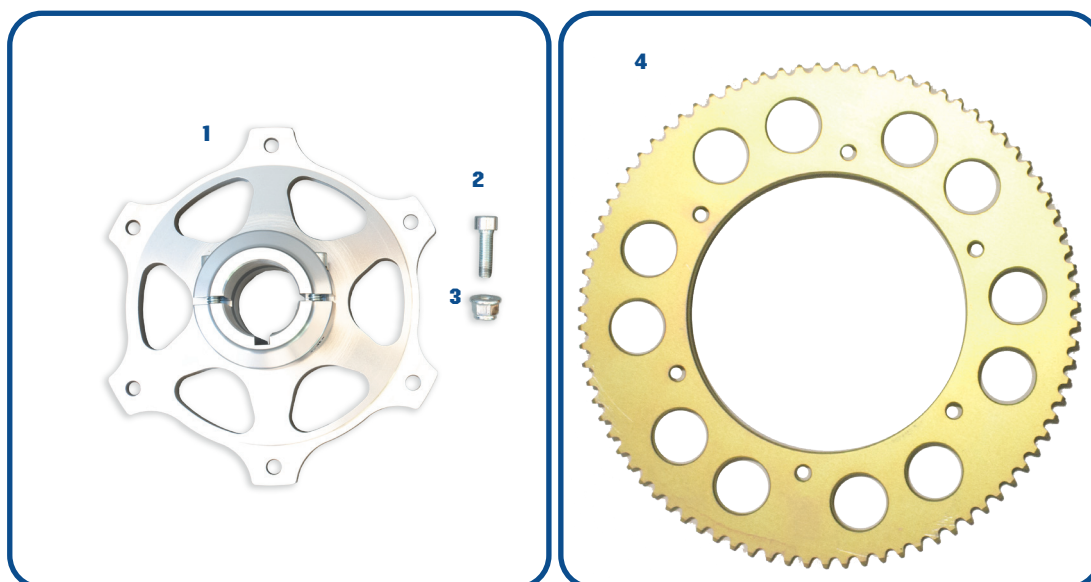

ES	COD.	ARTICOLO / ITEM	€
1	LK023H N	PORTA CORONA D.30 RIC. PIENO ANOD. NAT D.30 SPROCKET HOLDER	
2	LK061B 6X20	VTCE 6X20 ZINCATA BIANCA / SCREW 6X20	
3	LK061D FLAN	DADO M 6 AUTOBLOCCANTE FLANGIATO ZINC. M.6 SELF LOCKING NUT	
4	LK024A ..	CORONA ALLUMINIO DA 2.66 A 2.94 ALLUMINIUM SPROCKET	
5	LKRO024M 72C LKRO024M 73C LKRO024M DA 74/84	CORONA 215 2.72 C CORONA 215 2.73 C CORONA 215 74/84