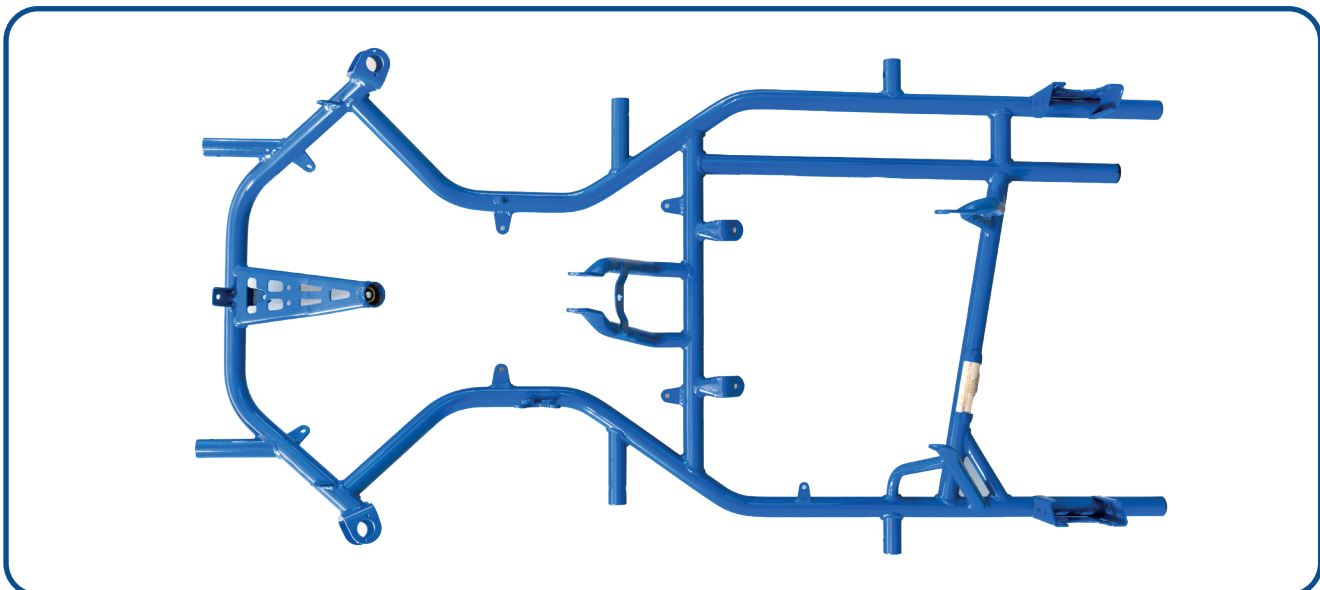

ES	COD.	ARTICOLO / ITEM	€
1	LK041R 7	STAFFA SUPP. CURVA MARMITTA CAYMAN EXHAUST SUPPORT PLATE MINI CAYMAN	
2	LK061A 6X25	VSP 6X25 / SCREW 6X25	
3	LK061D FLAN	DADO M 6 AUTOBLOCCANTE FLANGIATO ZINC. M6 SELF-LOCKING NUT	
4	LK0290 2	TAPPO 28MM NERO / CAP D.28	
5	LK016H 10	UNIBALL PIANTONE STERZO M10X26X11MM STEERING COLUMN UNIBALL	
6	LK016I 10	FERMO SEEGER UNIBALL PIANTONE D,26 / SEEGER	
7	LK036G 1	PERNO SUPP. REGISTRO ACC. MINI REGULATOR PIN	
8	LK036G 2	PERNO SUPP. REGISTRO ACC. BABY / REGULATOR PIN BABY	
9	LK036G	REGOLATORE D. 6 / REGULATOR D. 6	
10	LK061D 6AUT	DADO M6 AUTOBLOCCANTE ALTO ZINCATO	
11	LK061E 6	RONDELLA D.6 ZINCATA BIANCA / WASHER M6	

ES	COD.	ARTICOLO / ITEM	€
1	LK022C 2020	FLANGIA SUPP.CUSCINETTO MINI 2020 AXLE BEARING FLANGE	
2	LK021A 30	CUSCINETTO PER ASSALE D.30 D.30 AXLE BEARING	
3	LK061H 5X4	GRANO M5X4 PUNTA A PUNTA UNI 5927 GRUB SCREW M 5X4	
4	LK061B 6X35	VTCE 6X35 / SCREW VTCE 6X35	
5	LK031B 2020	SUPPORTO PINZA MINI 2020 MINI 2020 CALIPER SUPPORT	
6	LK061B 8X25	VTCE 8X25 / SCREW VTCE 8X25	
7	LK061C 8X25	TE 8X25 ZINCATO BIANCO / SCREW 8X25	
8	LK061E 3	RONDELLA C 3MM / WASHER 3MM	
9	LK038L	STAFFA SUPPORTO PARACATENA 2020 CHAIN GUARD SUPPORT PLATE 2020	
10	LK061C 8X20	TE 8X20 ZINCATO BIANCO / SCREW 8X20	

ES	COD.	ARTICOLO / ITEM	€
1	LK021P 30	ASSALE D.30X5 LKF4 L=960 30X5X960 AXLE LKF4	
	LK021Q 30	ASSALE D.30X5 LKF6 L=960 30X5X960 AXLE LKF6	
	LK021Y 30	ASSALE D.30X5 LKF3 L=960 30X5X960 AXLE LKF3	
	LK030Q 30 B	ASSALE D.30X5 LKC7 L=960 30X5X960 AXLE LKC7	
2	LK021D	CHIAVETTA 6X6X60 / AXLE KEY 6X6X60	