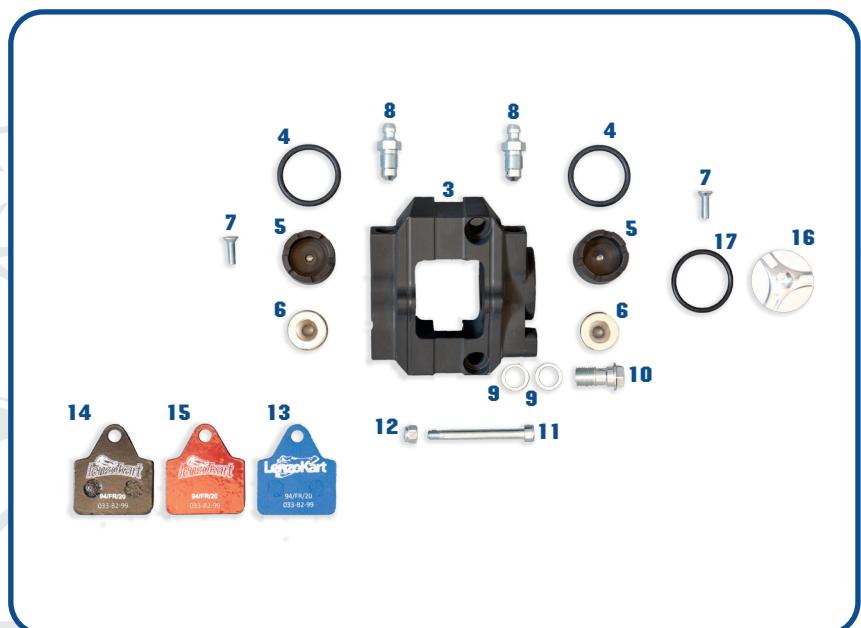

ES	COD.	ARTICOLO / ITEM	€
1	LK033A LKF12	PINZA FRENO IDRAULICA MINI LKF12 MINIKART CALIPER MINI LKF12	
2	LK061B 8X30	VTCE 8X30 / SCREW 8X30	
3	LK031B LKF12	CORPO PINZA FRENO POST.LKF12 MINIKART CALIPER REAR BODY	
4	LK039E 13 EPDM	O-R PIST. PINZA ANT KZ F8 EPDM 26X3 O-RING 26X3	
5	LK032G LKF8	PISTONCINO PINZA FRENO ANT. LKF8 PISTON FOR MINIKART FRONT CALIPER LKF8	
6	LK031S 5	MAGNETE 20X10H CON FORO PER VITE M5 MAGNET 20X10 WITH HOLE FOR M5 SCREW	
7	LK061A 4X12	VSP 4X12 ZINCATA BIANCA / SCREW 4X12	
8	LK032Z	SFIATO M 10X1 / RELEASE VALVE M 10X1	
9	LK032 Z	RONDELLA 10X14X1,5 / WASHER 10X14X1,5	
10	LK032X	VITE FORATA M10X1 PER RACC. AD OCCHIEL. SCREW WITH HOLE M 10X1	
11	LK061B 5X65	VTCE 5X65 ZINCATA BIANCA / SCREW 5X65	
12	LK061D SAUT	DADO M5 AUTOBLOCCANTE ALTO M.5 SEL-LOCKING NUT	
13	LK032J LKF8	PASTIGLIA FRENO MEDIUM / MEDIUM BRAKE PAD	
14	LK032J LKF8 HARD	PASTIGLIA FRENO HARD / HARD BRAKE PAD	
15	LK032J LKF8 SOFT	PASTIGLIA FRENO SOFT / SOFT BRAKE PAD	
16	LK032A TAPPO	TAPPO PINZA FRENO ANT. IDR. ALL. LKF8 BRAKE CALIPER CAP ALUMINIUM LKF8	
17	LK039E 4	O-R PIST. PINZA MINI 26,65X2,62 BRAKE CALIPER MINI 26.65X2.62