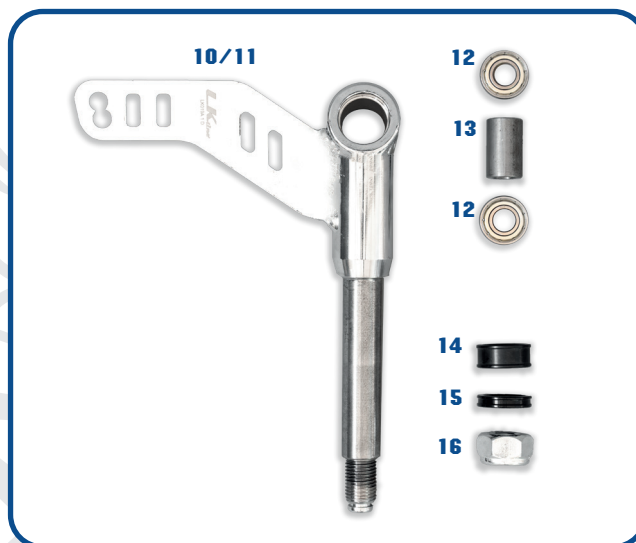

ES	LK063H XACOD. LK063H XF	ARTICOLO / ITEM	€
	LK017L A/F M	PEDALE ACCELERATORE / FRENO MINIKART MINIKART ACCELERATOR PEDAL	
1	LK017K 2	POGGIA PIEDI CORPO PEDALE / FOOTREST	
2	L017K M	CORPO PEDALE A/F M - A/F M PEDAL	
3	LK061P 8X35	VITE BOMBATA 8X35 / ROUNDED SCREW 8X35	
4	LK061D 6 AUT B	DADO M 6 AUTOBLOCCANTE BASSO M.6 LOW SELF-LOCKING NUT	
5	LK061D AUT B	DADO M 8 AUTOBLOCCANTE BASSO M.8 LOW SELF-LOCKING NUT	
6	LK017V B KK-R	BOCCOLA PERNO PEDALE KK-R ALL / KK-R ALL PEDAL BUSH	
7	LK035N1	MOLLA PEDALE DX / ACCELERATOR RIGHT PEDAL SPRING	
8	LK035N2	MOLLA PEDALE SX / BRAKE LEFT PEDAL SPRING	
9	LK017V A KK-R	BOCCOLA PERNO PEDALE KK-R ACC/KK-R ACC PEDAL BUSH	
10	LK017V KK-R	PERNO PEDALE KK-R / PEDAL SCREW KK-R	
11	LK061 6AUT B	DADO M 6 AUTOBLOCCANTE BASSO M.6 LOW SELF-LOCKING NUT	
12	LK019G 3.2	RONDELLA PORTAPEDALI PARAUT. KK-R SUPPORT WASHER FOR PEDAL KK-R	
13	LK063H XA	PORTAPEDALE XA / SUPPORT FOR PEDAL XA	
14	LK063H XF	PORTAPEDALE XF / SUPPORT FOR PEDAL XA	
15	LK061B 6X35	VTCE 6X35 / SCREW 6X35	
16	LK061C 6X40	TE 6X40	
17	LK061D 6	DADO M6 / NUT M6	
18	LK036G 4	PERNO SUPP. REGISTRO A/F L=47 - SUPPORT PIN A/F L=47