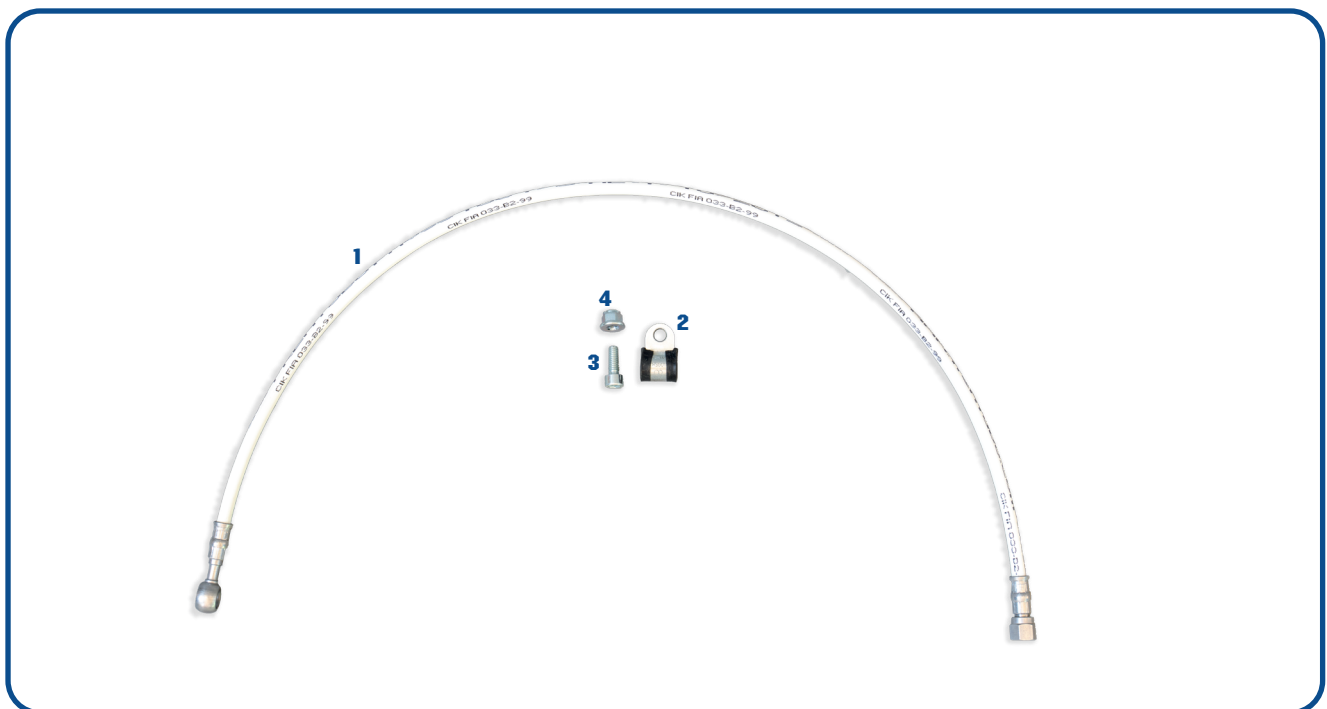

ES	COD.	ARTICOLO / ITEM	€
1	LK030D 2020	SERIE TUBO FRENO MINI LKF12 MINIKART BRAKE LINES	
2	LK044T	FASCETTA PASSACAVI GOMMATA D.8 CLAMP D.8	
3	LK061B 6X16	VTCE 6X16 / SCREW 6X16	
4	LK061D FLAN	DADO M6 AUTOBLOCCANTE FLANGIATO ZINC. M.6 SELF-LOCKING NUT WITH WASHER