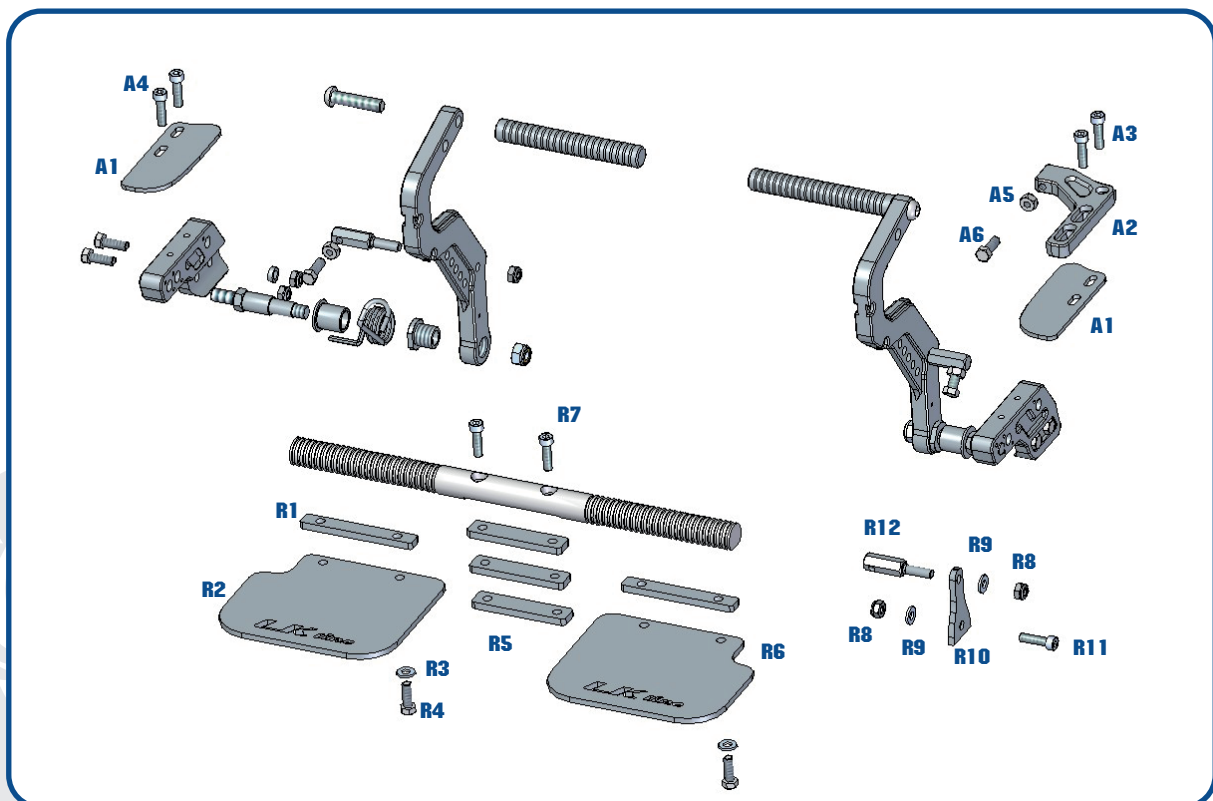

ARRETRATO / RECESSED

ES	COD.	ARTICOLO / ITEM	€
A1	LK017VB	BATTUTA PEDALI K1 / PEDALS ABUTMENT K1	
A2	LK063HX1	FINECORSA X1 / LIMIT X1	
A3	B.06.031.A	VTCE 5X14 / SCREW 5X14	
A4	LK061B 5X12	VTCE 5X12 / SCREW 5X12	
A5	LK061D 6	DADO M6 / NUT M6	
A6	LK061B 6X40	VTCE 6X40 / SCREW 6X40	

RIALZATO / RAISED PEDAL SYSTEM

ES	COD.	ARTICOLO / ITEM	€
R1	LK0070 L=80	STAFFA RIALZO TALLONI L=80 / HEEL LIFT BRACKET	
R2	LK007N L SX	POGGIATALLONI LKLINE SX / HEEL REST LKLINE SX	
R3	LK061E 2	RONDELLA M6 ZIGRINATA / KNURLED WASHER M6	
R4	LK061C 6X16	TE 6X16	
R5	LK0070 L=67	STAFFA RIALZO TALLONI L=67 / HEEL LIFT BRACKET L=67	
R6	LK007N L DX	POGGIATALLONI LKLINE DX / HEEL REST LKLINE DX	
R7	LK061B 6X30	VTCE 6X30 / SCREW 6X30	
R8	LK061D 6AUT B	DADO M6 AUT BASSO / M.6 LOW SELF-LOCKING NUT	
R9	LK061E 6	RONDELLA M6 / WASHER M6	
R10	LK031U	PIASTRA REG D6 / REG PLATE D6	
R11	LK061B 6X20	VTCE 6X20 / SCREW 6X20	
R12	LK036G 4	PERNO SUPPORTO REGISTRO ACC / ACC REGISTER SUPPORT PIN