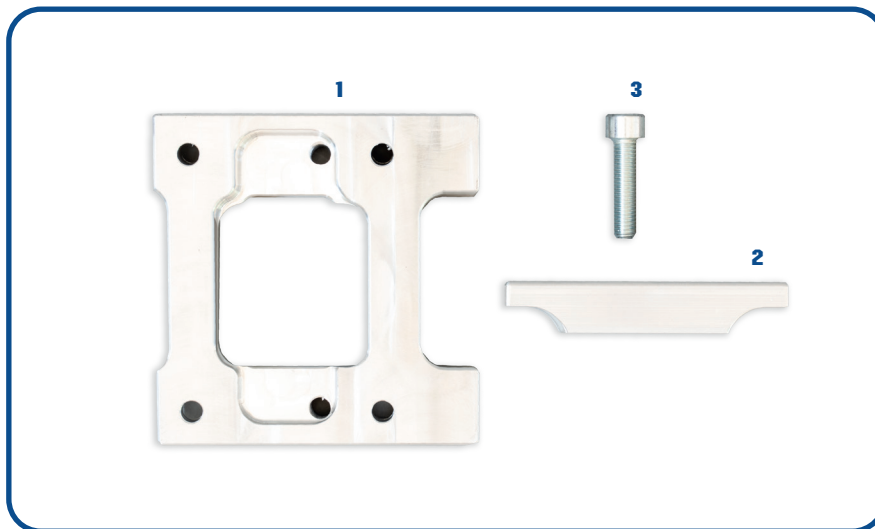

ES	COD.	ARTICOLO / ITEM	€
1	B.04.051.G R15	PIASTRA MOTORE R15 / ENGINE MOUNTN R15	
2	LK037C	CAVALLOTTO INFERIORE PIASTRA MOTORE 28 LOWER BRACKET FOR ENGINE MOUNT 28	
3	LK061B 10X40	VTCE 10X40 / SCREW 10X40