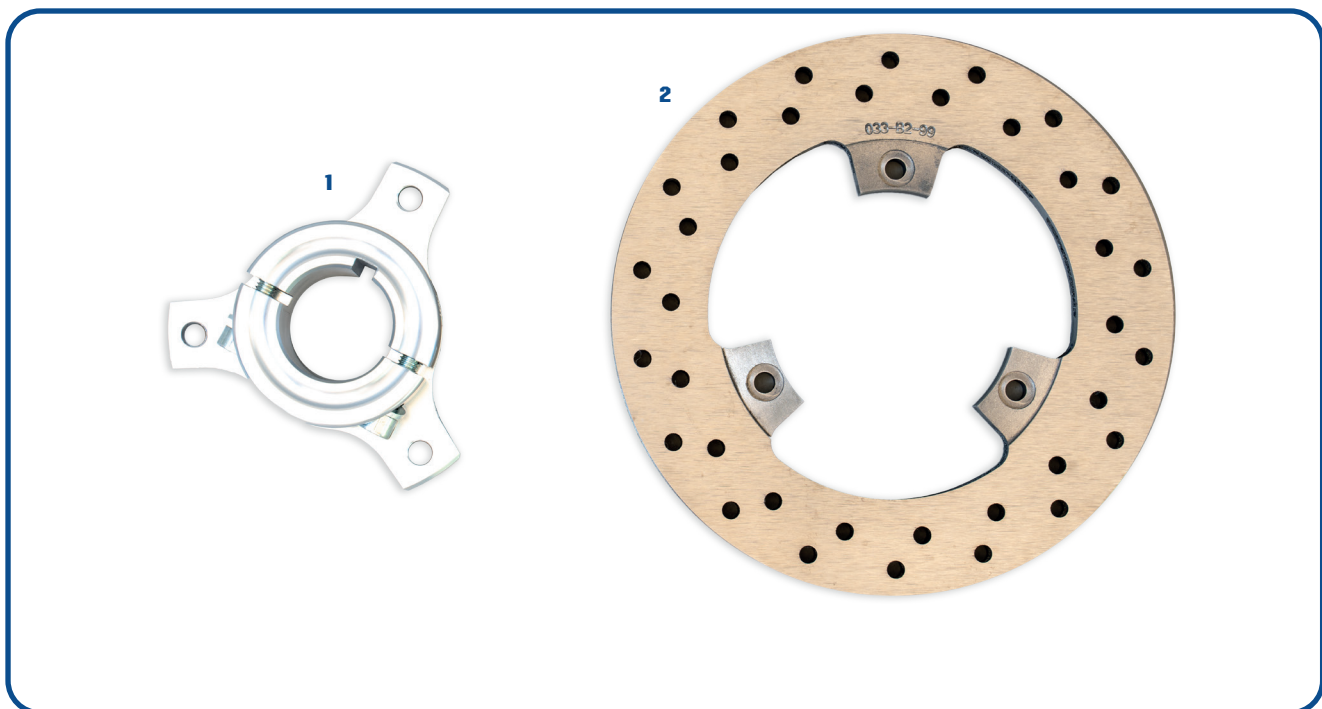

ES	COD.	ARTICOLO / ITEM	€
1	LK023I A	PORTA DISCO D.30 FLOTTANTE / DISK HOLDER	
2	LK034A LKF12	DISCO FRENO MINI LKF12 FLOTTANTE BRAKE DISK FOR MINIKART	
3	LK0230	VITE RETTIFICATA 8X10 / SCREW 8X10	
4	LK061D 6AUTB	DADO M 6 AUTOBLOCCANTE BASSO M.6 SELF LOCKING NUT