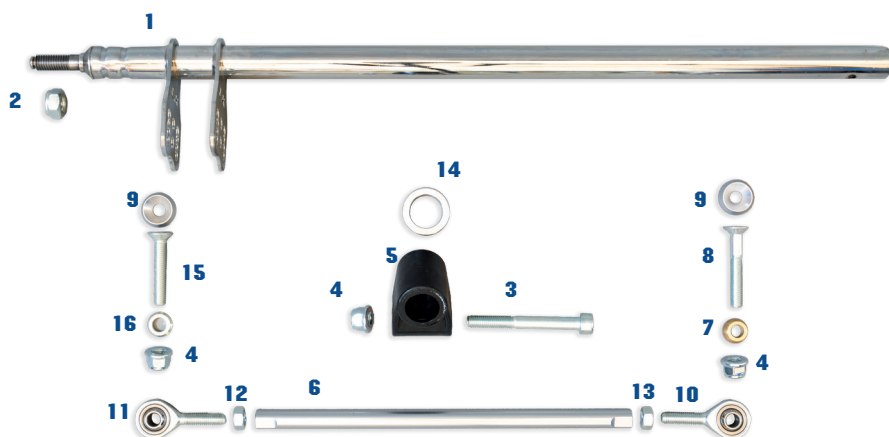

ES	COD.	ARTICOLO / ITEM	€
1	LK016G 460	PIANTONE STERZO Ø10 MINI 460 / STEERING COLUMN M.10	
2	LK061D 10B	DADO AUTOBLOCCANTE M 10 BASSO M.10 SELF-LOCKING LOW NUT	
3	LK061B 8X70	VTCE 8X70 / SCREW 8X70	
4	LK061D 8AUT.F	DADO M 8 AUTOBLOCCANTE FLANGIATO ZINC M.8 SELF-LOCKING NUT WITH WASHER	
5	LK016F	SUPPORTO PIANTONE STERZO 20X8 NERO PLASTIC STEERING COLUMN SUPPORT	
6	LK016X 23	BRACCETTO STERZO TONDO L=23 / TIEROD 23CM	
7	LK016T	BOCCOLA OTTONE PIANTONE STERZO / BRASS SPACER	
8	LK061A 8X50	VSP 8X50 ZINCATA BIANCA / SCREW 8X50	
9	LK020D T	RONDELLA ALL SVASATA 8X22 CUSCIN.NATURAL ALUMINIUM WASHER 8X22	
10	LK016C	UNIBALL DX BRACCETTO STERZO ATT.MASCHIO RIGHT UNIBALL JOINT	
11	LK016B	UNIBALL SX BRACCETTO STERZO ATT.MASCHIO LEFT UNIBALL JOINT	
12	LK061D 8S	DADO M 8 SINISTRO ZINCATO / LEFT M.8 NUT	
13	LK061D 8	DADO M 8 ZINCATO / M.8 NUT	
14	LK016L T	ANELLO SICUREZZA PIANTONE STERZO NATURAL STEERING COLUMN RING	
14/1	LK061H 5X4	GRANO MSX4 PUNTA A PUNTA UNI 5927 GRUB SCREW M 5X4	
15	LK061A 8X45	VSP 8X45 ZINCATA BIANCA / SCREW 8X45	
16	LK061E 3	RONDELLA C 3 MM / WASHER 3MM