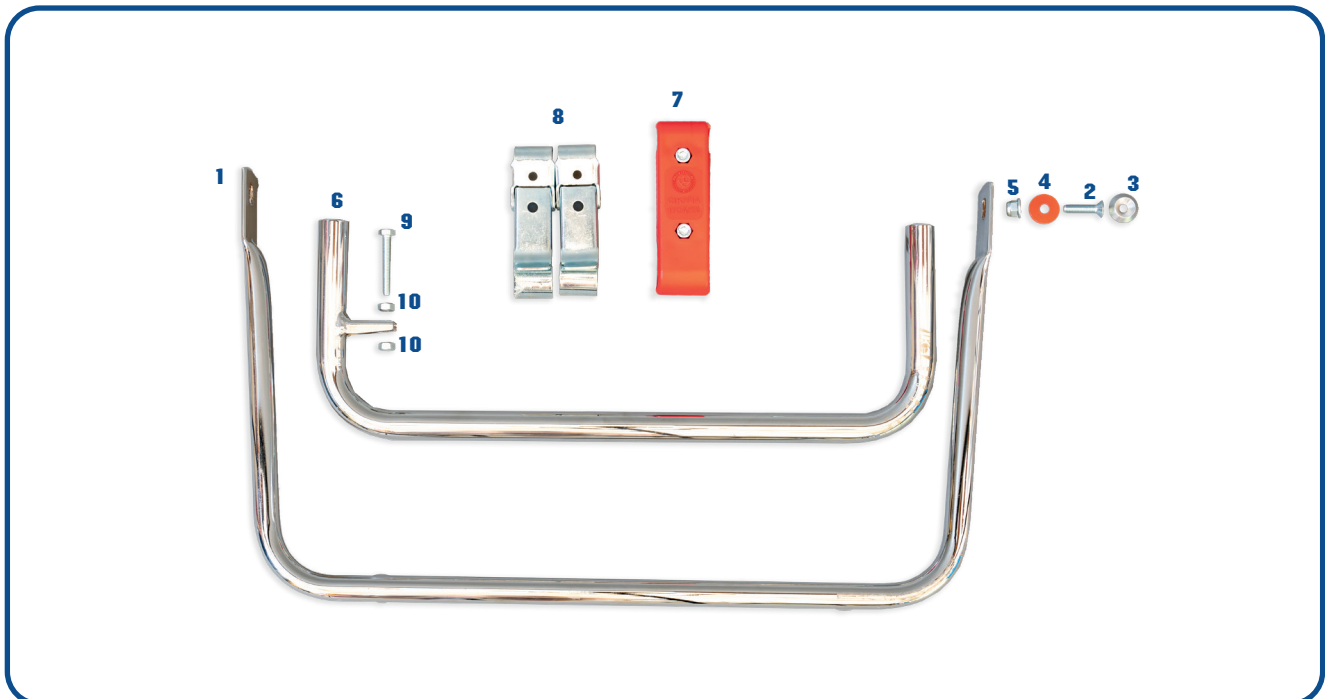

ES	COD.	ARTICOLO / ITEM	€
1	LK018D MK20	PARAURTI ANTERIORE SUP. MINI MK20 UPPER FRONT BUMPER	
2	LK061A 6X25	VSP 6X25 / SCREW 6X25	
3	LK020E T	RONDELLA ALL SVASATA 6X19 PIANAL.NATURAL ALUMINIUM WASHER 6X19	
4	LK007L	GOMMINO PIANALINA / RUBBER WASHER	
5	LK061D FLAN	DADO M 6 AUTOBLOCCANTE FLANGIATO ZINC. M.6 SELF-LOCKING NUT WITH WASHER	
6	LK0170 1 MK20	PARAURTI ANTERIORE INF. MINI MK20 LOWER FRONT BUMPER	
7	LK009G CIK	ADATTATORE ATTACCO SPOILER AT.050.RS PLASTIC FRONT BUMPER SUPPORT	
8	LK009F	ATTACCO PER SPOILER DUE GANCI FRONT SPOILER SPRING HOOK CONNECTION	
9	LK061C 6X40	TE 6X40 / SCREW 6X40	
10	LK061D 6	DADO M6 / NUT M6