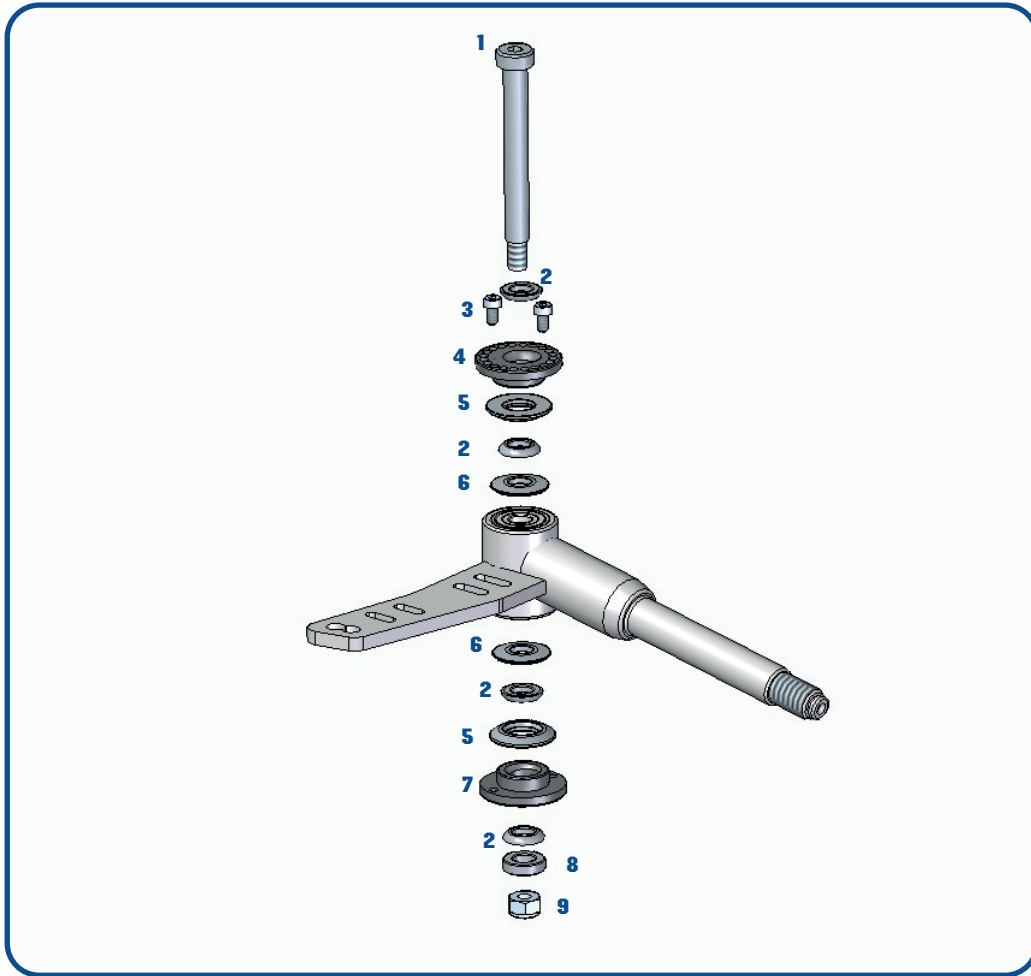

ES	LK063H XACOD. LK063H XF	ARTICOLO / ITEM	€
	LK017L A/F M	PEDALE ACCELERATORE / FRENO MINIKART MINIKART ACCELERATOR PEDAL	
1	LK017K 2	POGGIA PIEDI CORPO PEDALE / FOOTREST	
2	L017K M	CORPO PEDALE A/F M - A/F M PEDAL	
3	LK061P 8X35	VITE BOMBATA 8X35 / ROUNDED SCREW 8X35	
4	LK061D 6 AUT B	DADO M 6 AUTOBLOCCANTE BASSO M.6 LOW SELF-LOCKING NUT	
5	LK061D AUT B	DADO M 8 AUTOBLOCCANTE BASSO M.8 LOW SELF-LOCKING NUT	
6	LK017V B KK-R	BOCCOLA PERNO PEDALE KK-R ALL / KK-R ALL PEDAL BUSH	
7	LK035N1	MOLLA PEDALE DX / ACCELERATOR RIGHT PEDAL SPRING	
8	LK035N2	MOLLA PEDALE SX / BRAKE LEFT PEDAL SPRING	
9	LK017V A KK-R	BOCCOLA PERNO PEDALE KK-R ACC/KK-R ACC PEDAL BUSH	
10	LK017V KK-R	PERNO PEDALE KK-R / PEDAL SCREW KK-R	
11	LK061 6AUT B	DADO M 6 AUTOBLOCCANTE BASSO M.6 LOW SELF-LOCKING NUT	
12	LK019G 3.2	RONDELLA PORTAPEDALI PARAUT. KK-R SUPPORT WASHER FOR PEDAL KK-R	
13	LK063H XA	PORTAPEDALE XA / SUPPORT FOR PEDAL XA	
14	LK063H XF	PORTAPEDALE XF / SUPPORT FOR PEDAL XA	
15	LK061B 6X35	VTCE 6X35 / SCREW 6X35	
16	LK061C 6X40	TE 6X40	
17	LK061D 6	DADO M6 / NUT M6	
18	LK036G 4	PERNO SUPP. REGISTRO A/F L=47 - SUPPORT PIN A/F L=47