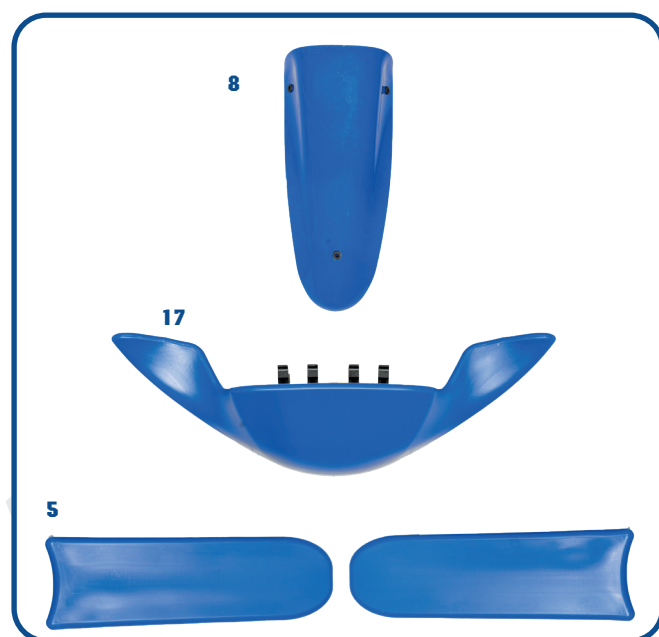

ES	COD.	ARTICOLO / ITEM	€
1	LK015B B	SEDILE BABY / BABYKART RESIN SEAT	
	LK015B LUPETTO	SEDILE MINI LUPETTO MINIKART RESIN SEAT LUPETTO	
2	LK015B XXS	SEDILE SILVER XXS / RESIN SEAT SILVER D3	
	LK015B XS D3	SEDILE SILVER XS / RESIN SEAT SILVER D3	
3	LK061A 8X25i	VSP 8X25 ZINCATA BIANCA / SCREW 8X25	
4	LK020A T	RONDELLA ALL SVASATA 8X30 SEDILE NATURAL ALUMINIUM WASHER	
5	LK015M T	SPESSORE SEDILE ALLUMINIO H 10MM NATURAL ALUMINIUM SEAT SPACER 10MM	
6	LK015N T	SPESSORE SEDILE ALLUMINIO H 5MM NATURALE ALUMINIUM SEAT SPACER 5MM	
7	LK015L T	SPESSORE SEDILE ALLUMINIO H 20MM NATURAL ALUMINIUM SEAT SPACER 20MM	
8	LK061A 8X60	VSP 8X60 ZINCATO BIANCO / SCREW 8X60	
9	LK061D 8AUT.F	DADO M 8 AUTOBLOCCANTE FLANGIATO ZINC M.8 SELF-LOCKING WITH WASHER