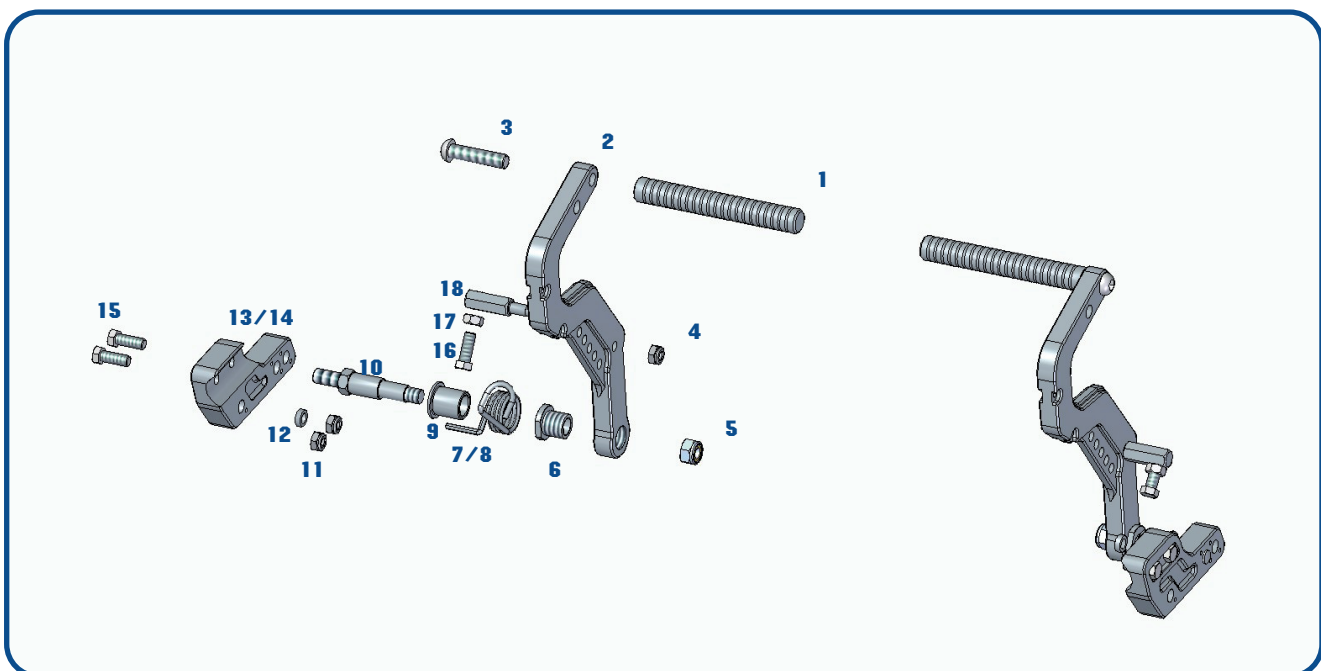

ES	LK063H XACOD. LK063H XF	ARTICOLO / ITEM	€
	LK017L A/F M	PEDALE ACCELERATORE / FRENO MINIKART MINIKART ACCELERATOR PEDAL	
1	LK017K 2	POGGIA PIEDI CORPO PEDALE / FOOTREST	
2	L017K M	CORPO PEDALE A/F M - A/F M PEDAL	
3	LK061P 8X35	VITE BOMBATA 8X35 / ROUNDED SCREW 8X35	
4	LK061D 6 AUT B	DADO M 6 AUTOBLOCCANTE BASSO M.6 LOW SELF-LOCKING NUT	
5	LK061D AUT B	DADO M 8 AUTOBLOCCANTE BASSO M.8 LOW SELF-LOCKING NUT	
6	LK017V B KK-R	BOCCOLA PERNO PEDALE KK-R ALL / KK-R ALL PEDAL BUSH	
7	LK035N1	MOLLA PEDALE DX / ACCELERATOR RIGHT PEDAL SPRING	
8	LK035N2	MOLLA PEDALE SX / BRAKE LEFT PEDAL SPRING	
9	LK017V A KK-R	BOCCOLA PERNO PEDALE KK-R ACC/KK-R ACC PEDAL BUSH	
10	LK017V KK-R	PERNO PEDALE KK-R / PEDAL SCREW KK-R	
11	LK061 6AUT B	DADO M 6 AUTOBLOCCANTE BASSO M.6 LOW SELF-LOCKING NUT	
12	LK019G 3.2	RONDELLA PORTAPEDALI PARAUT. KK-R SUPPORT WASHER FOR PEDAL KK-R	
13	LK063H XA	PORTAPEDALE XA / SUPPORT FOR PEDAL XA	
14	LK063H XF	PORTAPEDALE XF / SUPPORT FOR PEDAL XA	
15	LK061B 6X35	VTCE 6X35 / SCREW 6X35	
16	LK061C 6X40	TE 6X40	
17	LK061D 6	DADO M6 / NUT M6	
18	LK036G 4	PERNO SUPP. REGISTRO A/F L=47 - SUPPORT PIN A/F L=47