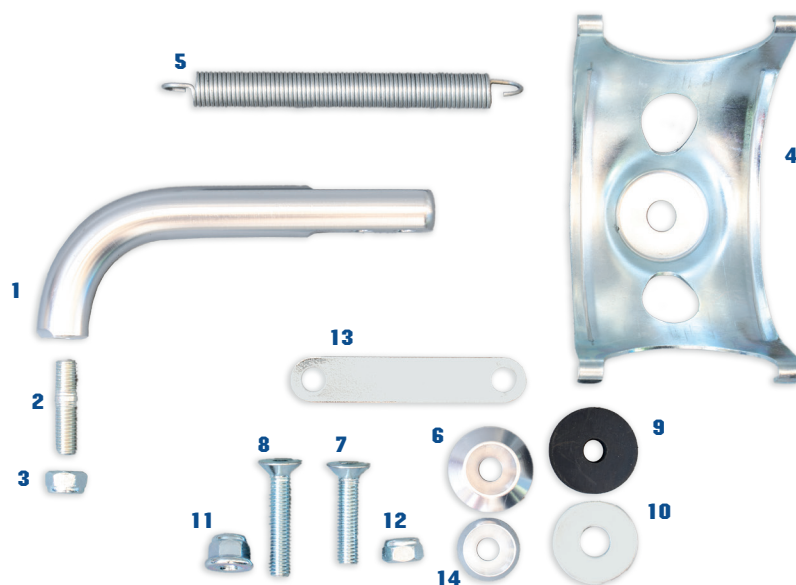

ES	CODICE	ARTICOLO	€
1	LK041R 4	STAFFA A L SUPPORTO CULLA MINI EXHAUST HOLDER SUPPORT	
2	LK018F 1	PRIGIONIERO MOZZI / STUD BOCT	
3	LK061D AUT B	DADO M8 AUTOBLOCCANTE BASSO ZINC M.8 LOW SELF-LOCKING NUT GALVANIZED	
4	LK041F	CULLA SUPPORTO MARMITTA 125CC EXHAUST HOLDER	
5	LK035M	MOLLA CULLA MARMITTA PRING FOR EXHAUST HOLDER	
6	LK020A T	RONDELLA ALL SVASATA 8X30 SEDILE NATURAL ALLUMINIUM WASHER 8X30 NATURAL SEAT	
7	LK061A 8X35	VSP 8X35 ZINCATA BIANCA SCREW 8X35	
8	LK061A 8X40	VSP 8X40 / SCREW 8X40	
9	LK041Q	GOMMINO 30X8 SP 10 CULLA MARMITTA ECHAUST HOLDER RUBBER 30X8 SP 10	
10	LK061E 10X30	RONDELLE 10X30 / WASHER 10X30	
11	LK061D 8AUT.F	DADO M8 AUTOBLOCCANTE FLANGIATO ZINC M.8 SELF-LOCKING WITH WASHER	
12	LK061D AUT B	DADO M8 AUTOBLOCCANTE BASSO ZINC M.8 LOW SELF-LOCKING NUT GALVANIZED	
13	LK041R 6	STAFFA SUPPORTO MARMITTA MINI E KF 2016 EXHAUST HOLDER SUPPORT MINI/KF 2016	
14	LK020D T	RONDELLA ALL SVASATA 8X22 CUSCIN. NATURAL ALUMINIUM WASHER 8X22